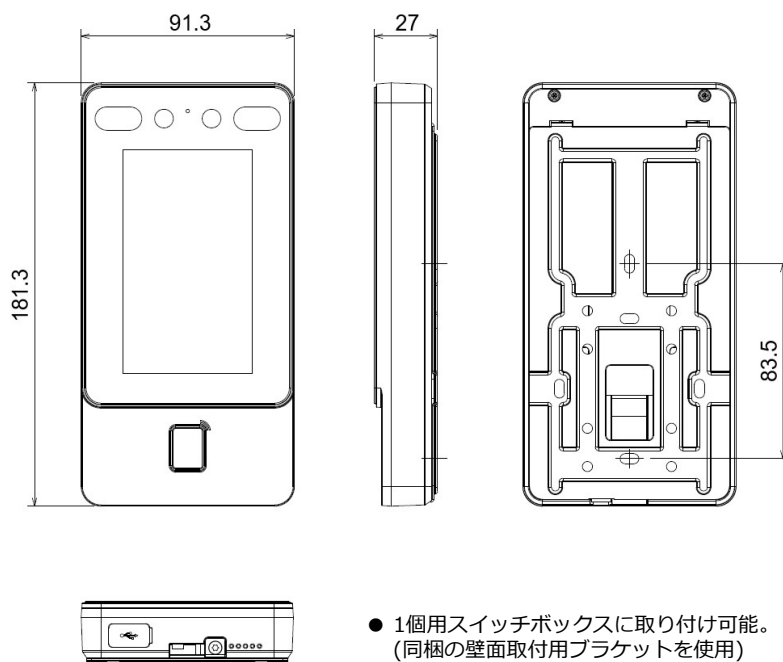

● システム構成

● 基本仕様

品名・型式	顔認証デバイス EASY FACE・Z-EFD0-01
顔登録件数	最大1,500件
顔認証距離	0.5m~2m
顔認証速度	0.2秒以内
顔認証精度	99%以上 ※画像品質が十分な場合
カード登録件数	最大3,000件
カード通信規格	FaliCa、MIFARE
カード検知距離	5cm以内 ※周囲の環境により異なる
入出力	解錠出力 × 1、USBポート × 1
液晶パネル	解像度 272 × 480 寸法 4.3インチ
外形寸法	W91.3mm × H181.3mm × D27mm
重量	約360g
電源電圧	DC24V ± 10% 500mA
消費電力	最大12W
防水性	IP65 (コーキング処理の場合)
使用温度	-30℃ ~ 60℃ (結露なきこと)

● 外形図

● FeliCaは、ソニー株式会社が開発した非接触ICカードの技術方式です。● FeliCaは、ソニー株式会社の登録商標です。

URL <https://www.art-japan.co.jp> E-mail info@art-japan.co.jp

東京本社	〒141-0022 東京都品川区東五反田1-25-11 五反田一丁目イーストビル	TEL. 03-3447-1401	FAX. 03-3447-6713
首都圏/広域営業部	〒211-0016 神奈川県川崎市中原区市ノ坪322-7	TEL. 044-434-6601	FAX. 044-430-5322
西日本支店	〒540-0037 大阪府大阪市中央区内平野町1-4-5 美和ビル5F	TEL. 06-6945-6600	FAX. 06-6945-6700
中部支店	〒464-0075 愛知県名古屋千種区内山3-29-10 千種AMビル7F	TEL. 052-856-2323	FAX. 052-856-2324
札幌出張所	〒001-0010 北海道札幌市北区北10条西4-1-19 楠本第10ビル	TEL. 011-707-1081	FAX. 011-757-6703
仙台出張所	〒980-0811 宮城県仙台市青葉区一番町1-1-30 南町通有楽館ビル5F	TEL. 022-224-1081	FAX. 022-224-1082
広島出張所	〒732-0052 広島県広島市東区光町2-9-27 ユーベック光町ビル2F	TEL. 082-535-6601	FAX. 082-535-6603
福岡出張所	〒810-0073 福岡県福岡市中央区舞鶴1-5-6 SKビル4F	TEL. 092-687-6811	FAX. 092-687-8612

URL <https://www.artservice.co.jp> E-mail as-all-info@artservice.co.jp

本社 〒211-0016 神奈川県川崎市中原区市ノ坪322-7 (株)アート技術センター内 TEL. 044-422-1081 FAX. 044-422-1566