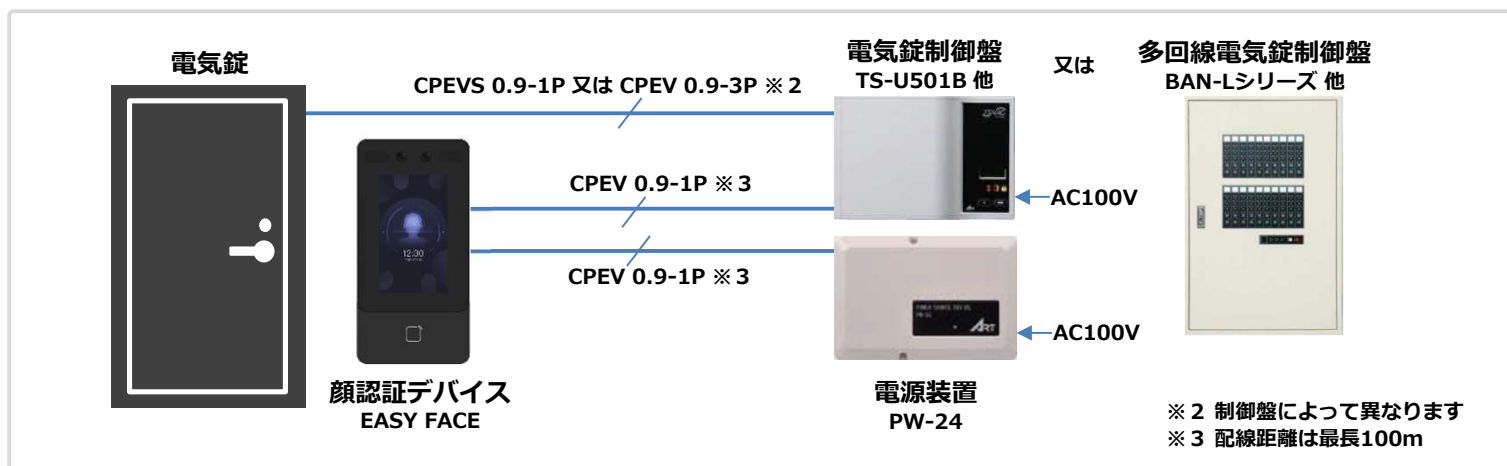

本体タッチパネルで
顔登録

- タッチパネルで各種設定
- 顔は本体カメラで登録
- 指定の顔だけ削除可能

カードの併用運用

カードについても
簡単登録

- カードは「かざして登録」
- FeliCa・MIFAREが使用可能
- カードは3,000枚まで登録可能

スムーズな複数運用

顔など登録データの
ユーティリティな運用

- USBメモリに登録データを
エクスポート及びインポート可能
- 登録データをUSBメモリで
複数台に転送可能

その他

本体の取付けも
簡単工事

- 1個用スイッチボックスに
取付け可能
- 配線は電源と解錠出力の4芯

● システム構成

● 基本仕様

品名・型式	顔認証デバイス EASY FACE・Z-EFD0-01
顔登録件数	最大1,500件
顔認証距離	0.5m~2m
顔認証速度	0.2秒以内
顔認証精度	99%以上 ※画像品質が十分な場合
カード登録件数	最大3,000件
カード通信規格	FaliCa、MIFARE
カード検知距離	5cm以内 ※周囲の環境により異なる
入出力	解錠出力 × 1、USBポート × 1
液晶パネル	解像度 272 × 480 寸法 4.3インチ
外形寸法	W91.3mm × H181.3mm × D27mm
重量	約360g
電源電圧	DC24V ± 10% 500mA
消費電力	最大12W
防水性	IP65 (コーキング処理の場合)
使用温度	-30℃ ~ 60℃ (結露なきこと)